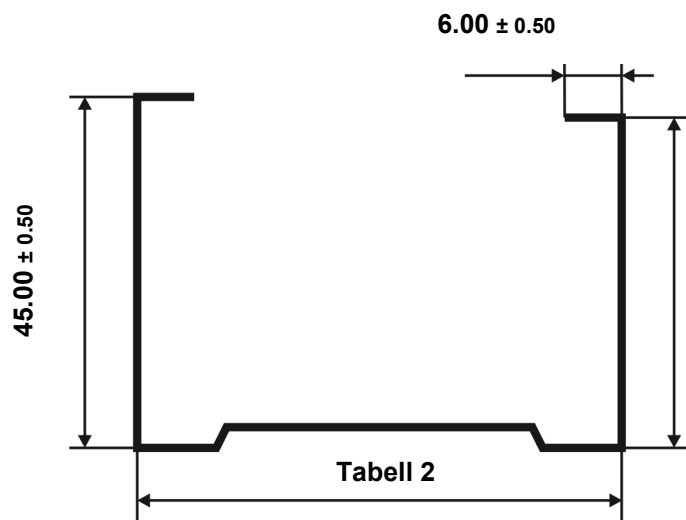

Testemne:

Neoprofil Sp.J.
Rafał Herzyk Adam Prokop
Ul. Gen. Boruty-Spiechowicza 168
43-300 Bielsko-Biała, Poland

CW/ER 150

48,5 x 148,8 x 47 x 0,5

SKEP

45/70/95/120

SKEP 45	46.80 - 47.20	pålydene verdi 45.00
SKEP 70	71.80 - 72.20	pålydene verdi 72.00
SKEP 95	96.80 - 97.20	pålydene verdi 97,00
SKEP 120	120.80 - 122.20	pålydene verdi 122,00

REX

45/70/95/120

Tabell 2		
REX 45	44.80 - 45.20	pålydene verdi 45.00
REX 70	69.80 - 70.20	pålydene verdi 72.00
REX 95	94.80 - 95.20	pålydene verdi 97.00
REX 120	121.80 - 122.20	pålydene verdi 122.00

S 26/85