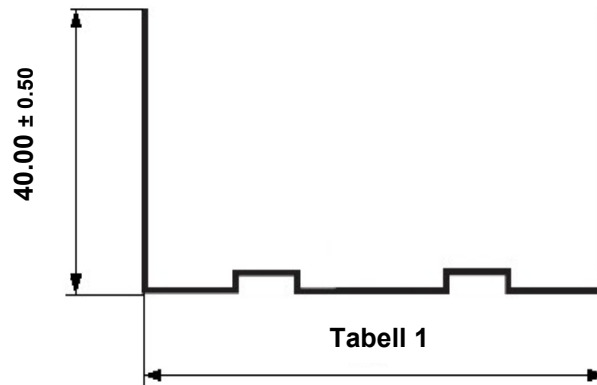

Testemne:

Neoprofil Sp.J.
Rafał Herzyk Adam Prokop
Ul. Gen. Boruty-Spiechowicza 168
43-300 Bielsko-Biała, Poland

CW/ER 150

48,5 x 148,8 x 47 x 0,5

SKEP

45/70/95/120

SKEP 45	46.80 - 47.20	pålydene verdi 45.00
SKEP 70	71.80 - 72.20	pålydene verdi 72.00
SKEP 95	96.80 - 97.20	pålydene verdi 97,00
SKEP 120	120.80 - 122.20	pålydene verdi 122,00

REX

45/70/95/120

Tabell 2		
REX 45	44.80 - 45.20	pålydene verdi 45.00
REX 70	69.80 - 70.20	pålydene verdi 72.00
REX 95	94.80 - 95.20	pålydene verdi 97.00
REX 120	121.80 - 122.20	pålydene verdi 122.00

S 26/85